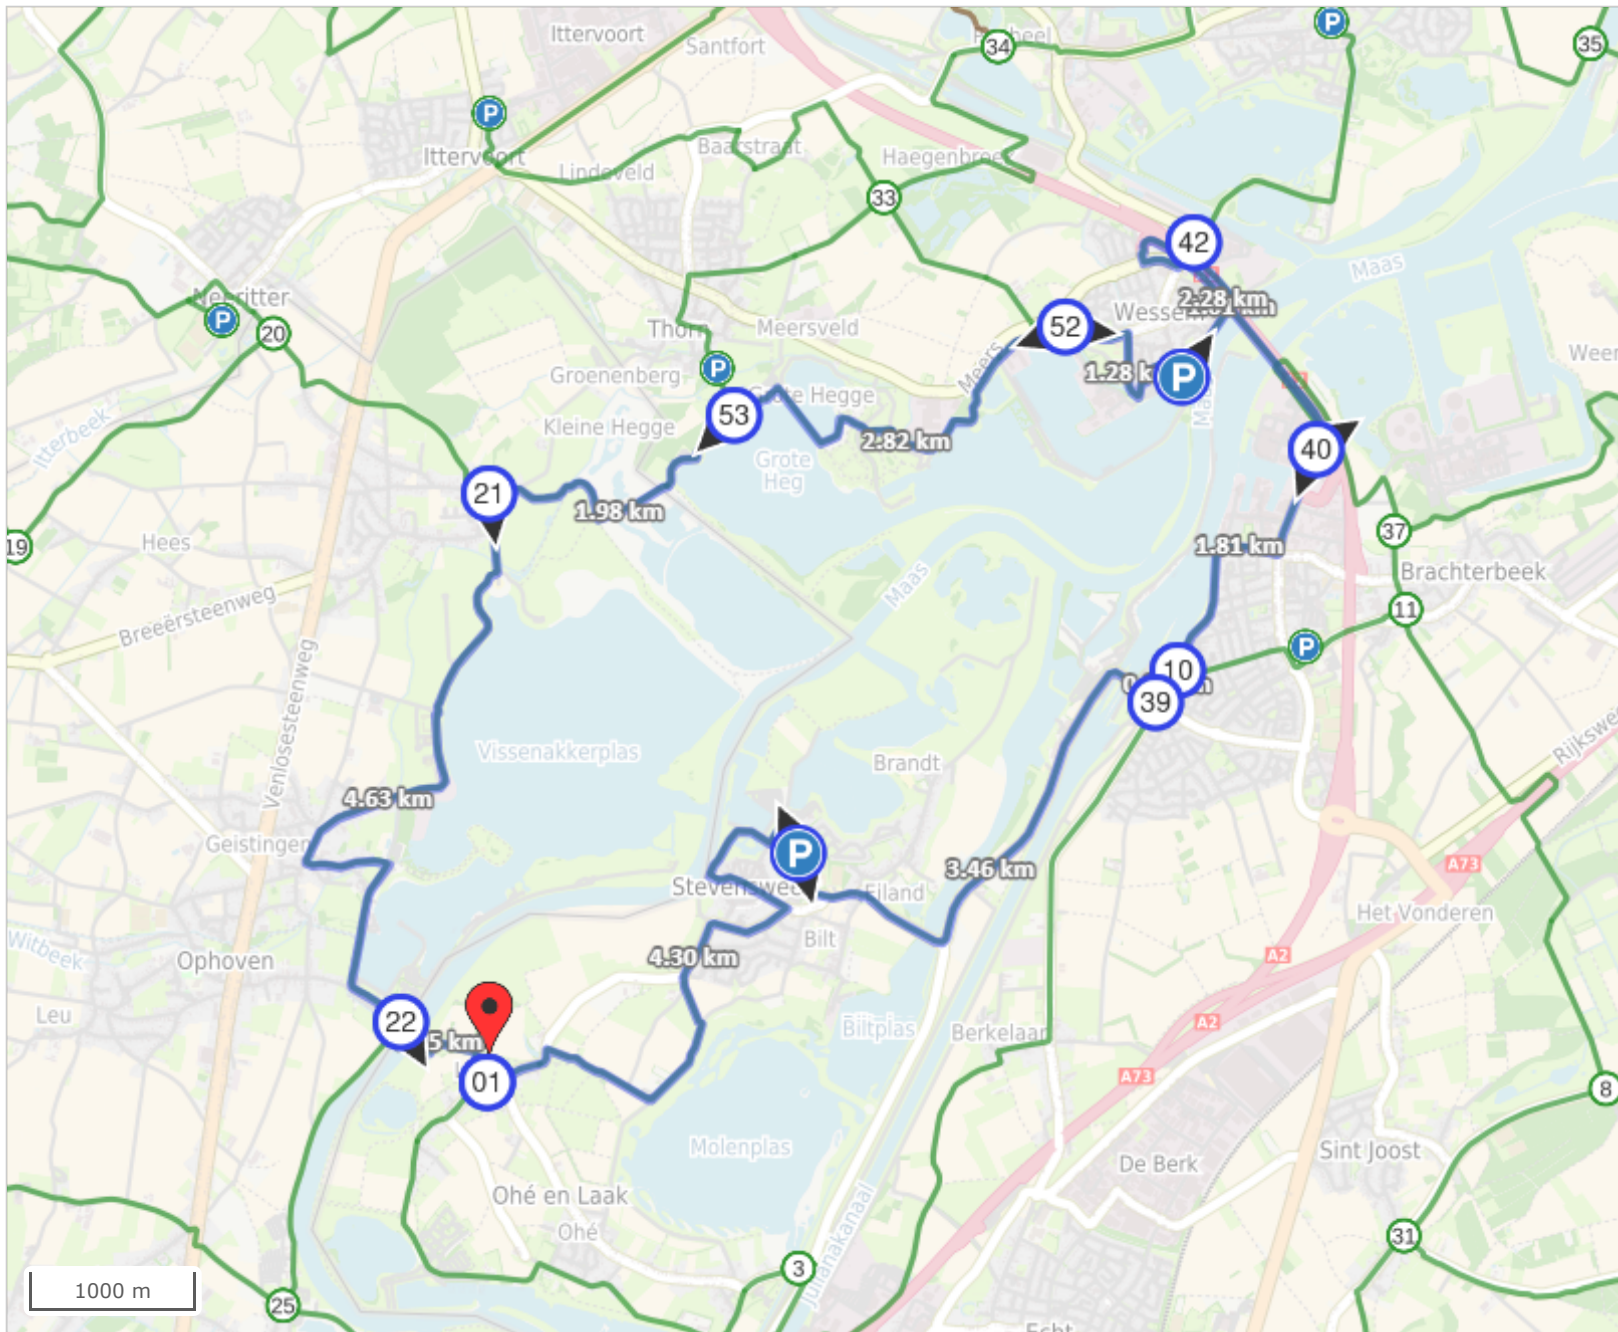

25 Jaar fietsknooppunten Nederland

Route

01 ⇒ 0.8 km ⇒ 22 ⇒ 4.6 km ⇒ 21 ⇒ 2.0 km ⇒ 53 ⇒ 2.8 km ⇒ 52 ⇒ 1.3 km ⇒ P ⇒ 1.0 km ⇒
42 ⇒ 2.3 km ⇒ 40 ⇒ 1.8 km ⇒ 10 ⇒ 0.2 km ⇒ 39 ⇒ 3.5 km ⇒ P ⇒ 4.3 km ⇒ 01

Totale lengte: 24.65 km

Startpunt: Walburgisstraat, Laak

Komt u onjuistheden tegen tijdens uw route,
meldt deze dan via het meldpunt op www.routebureaulimburg.nl.